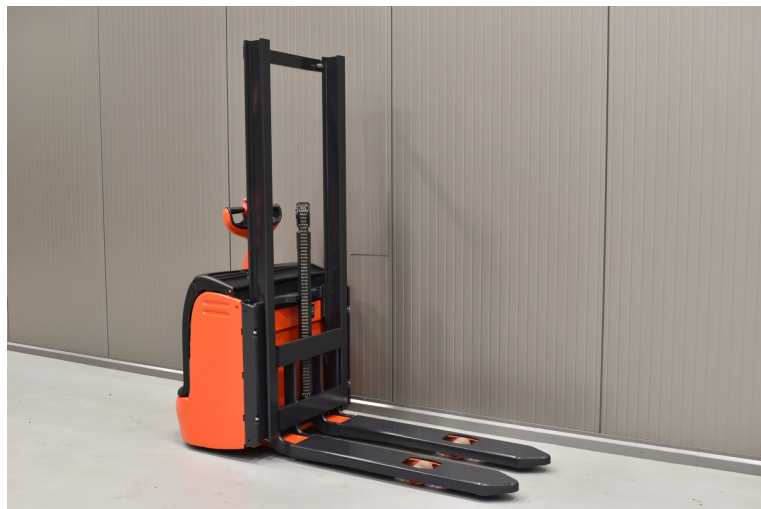

## 23341 LINDE L 10 B

**Cena 99 000 Kč**

Pohon	<b>AKU</b>
Nosnost kg	<b>1 000</b>
Zvedací zařízení SIMPLEX mm	<b>1 550</b>
Rok výroby	<b>2007</b>
Motohodiny	<b>734</b>

### TECHNICKÉ DETAILY

Nosnost kg	<b>1 000</b>
Výška zdvihu mm	<b>1 550</b>
Celková výška mm	<b>1 940</b>
Zvedací zařízení	<b>SIMPLEX</b>
Pohon	<b>AKU</b>
Rok výroby	<b>2007</b>
Motohodiny mth	<b>POUZE 734</b>
Hmotnost kg	<b>750 KG</b>
Baterie	<b>24 V, 200 AH</b>
Rok výroby baterie	<b>2007</b>
Technický stav	<b>FUNKČNÍ</b>
Pneu přední	<b>VULKOLANOVÉ</b>
Pneu zadní	
Lokace	<b>ČERVENÁ VODA</b>
Příslušenství: Vidle 1150 mm, pneu vulkolanové - nešpinící	